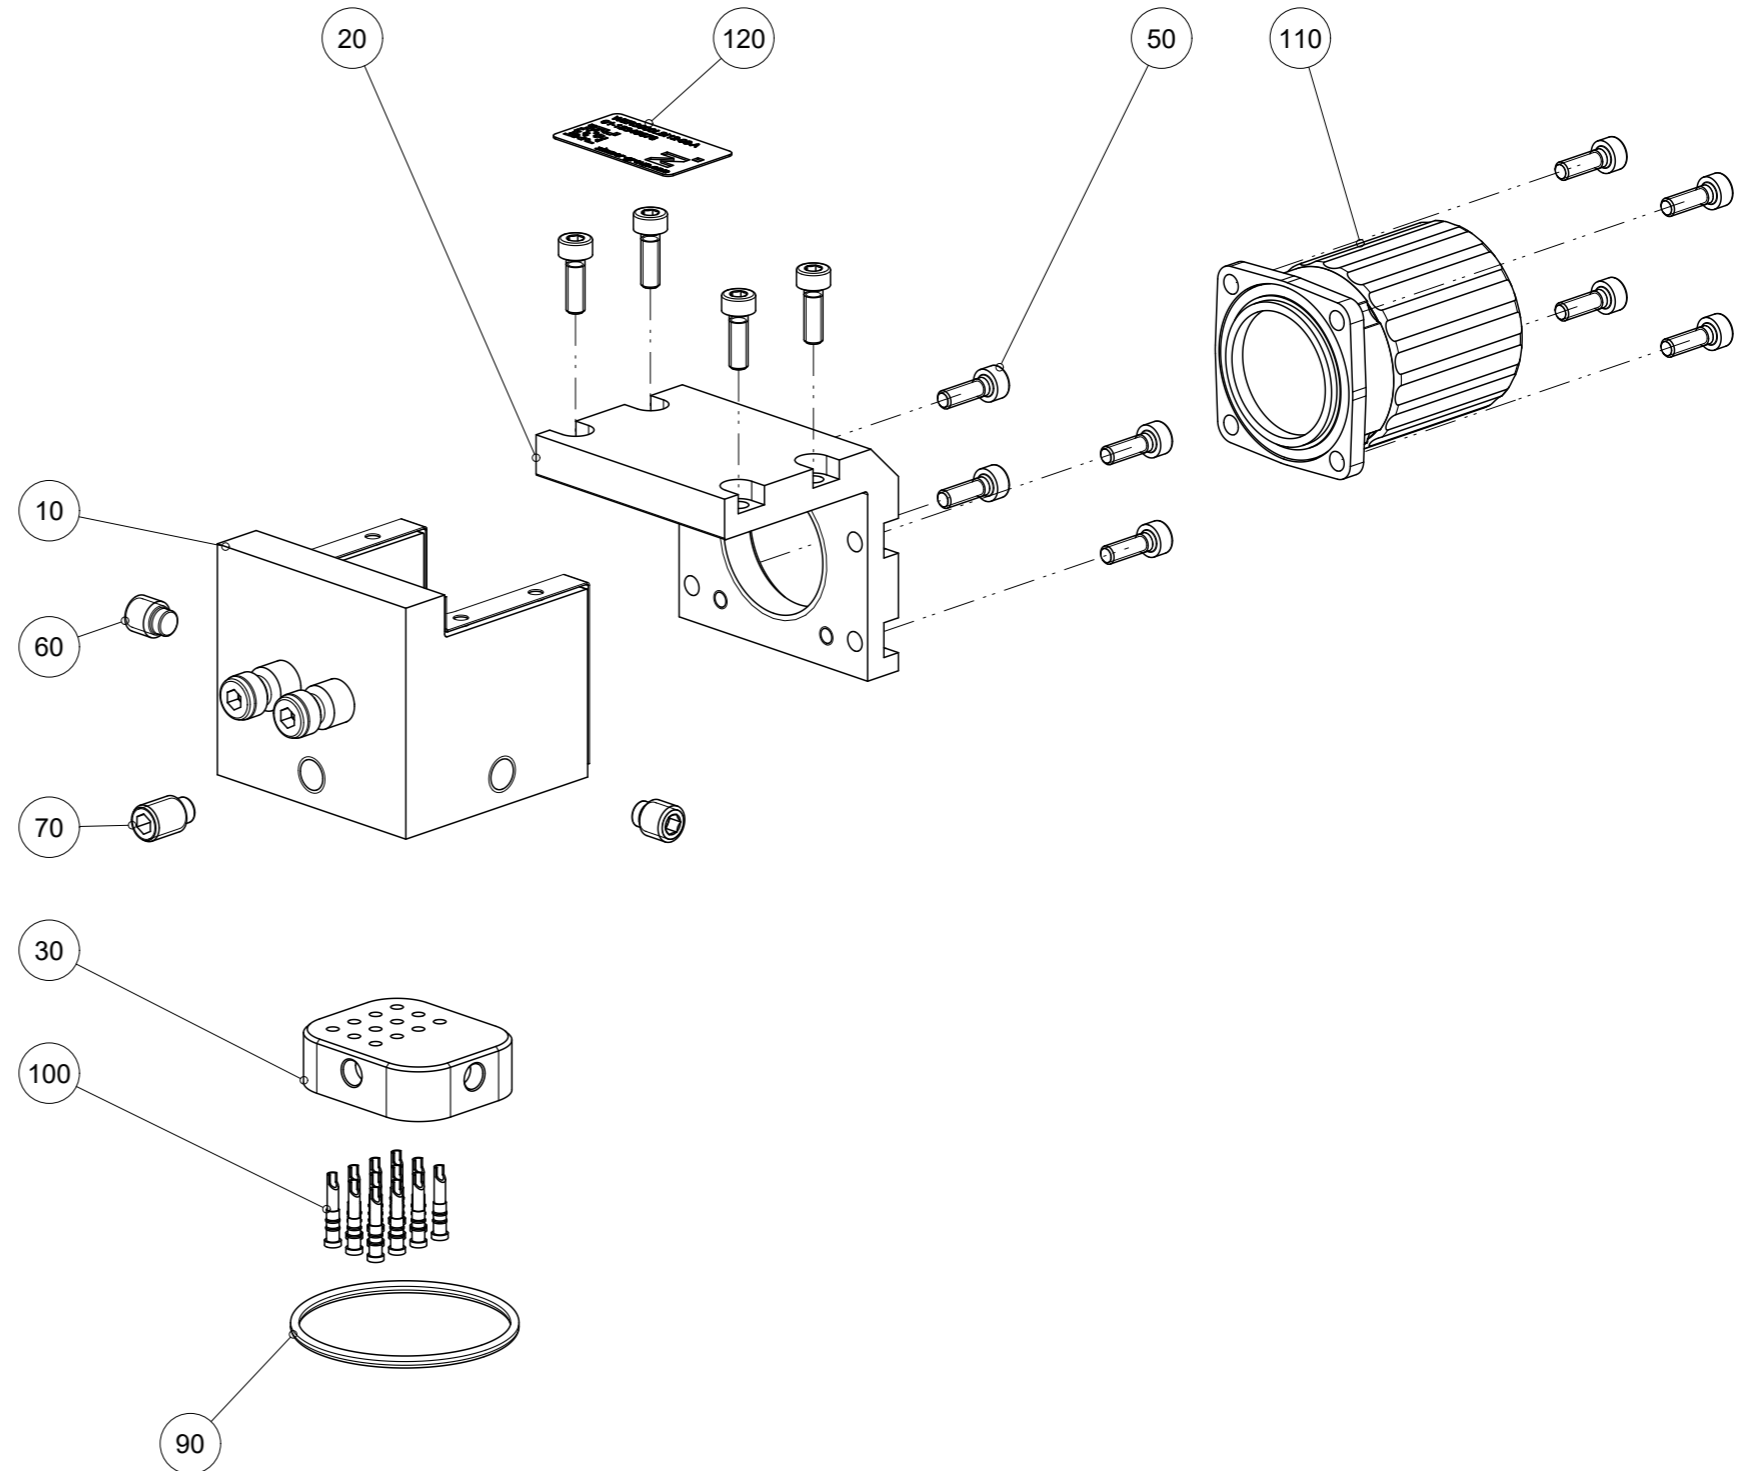

Artikel mit gleicher Buchstabenkennzeichnung müssen aus Toleranzgründen zusammen bestellt werden.

Due to tolerance reasons, articles with the same letter marking must be ordered together.

Ersatzteilstückliste
Parts list

WER3000LSI12-09-A

Pos. Item	Menge Quantity	Artikel-Nr. Article-No.	
10	1	ZWER127088	
20	1	009854	
30	1	131516	
40	1	SPL000696	
50	12	C0912025084D	
60	2	C091505069	
70	1	C091505089	
80	1	CLTG00460	
90	1	COR0280150	
100	12	CSFT00001	
110	1	CSTE00410	
120	1	CTYP00117	
130	1	DDOC00214	

Erstellungsdatum
Creation date

01.07.21

Aenderungsdatum
Modification date

02.05.24

Zimmer Group
Im Salmenkopf 5
D-77866 Rheinau

www.zimmer-group.de

T +49 7844 9138-0
F +49 7844 9138-80

info@zimmer-group.de