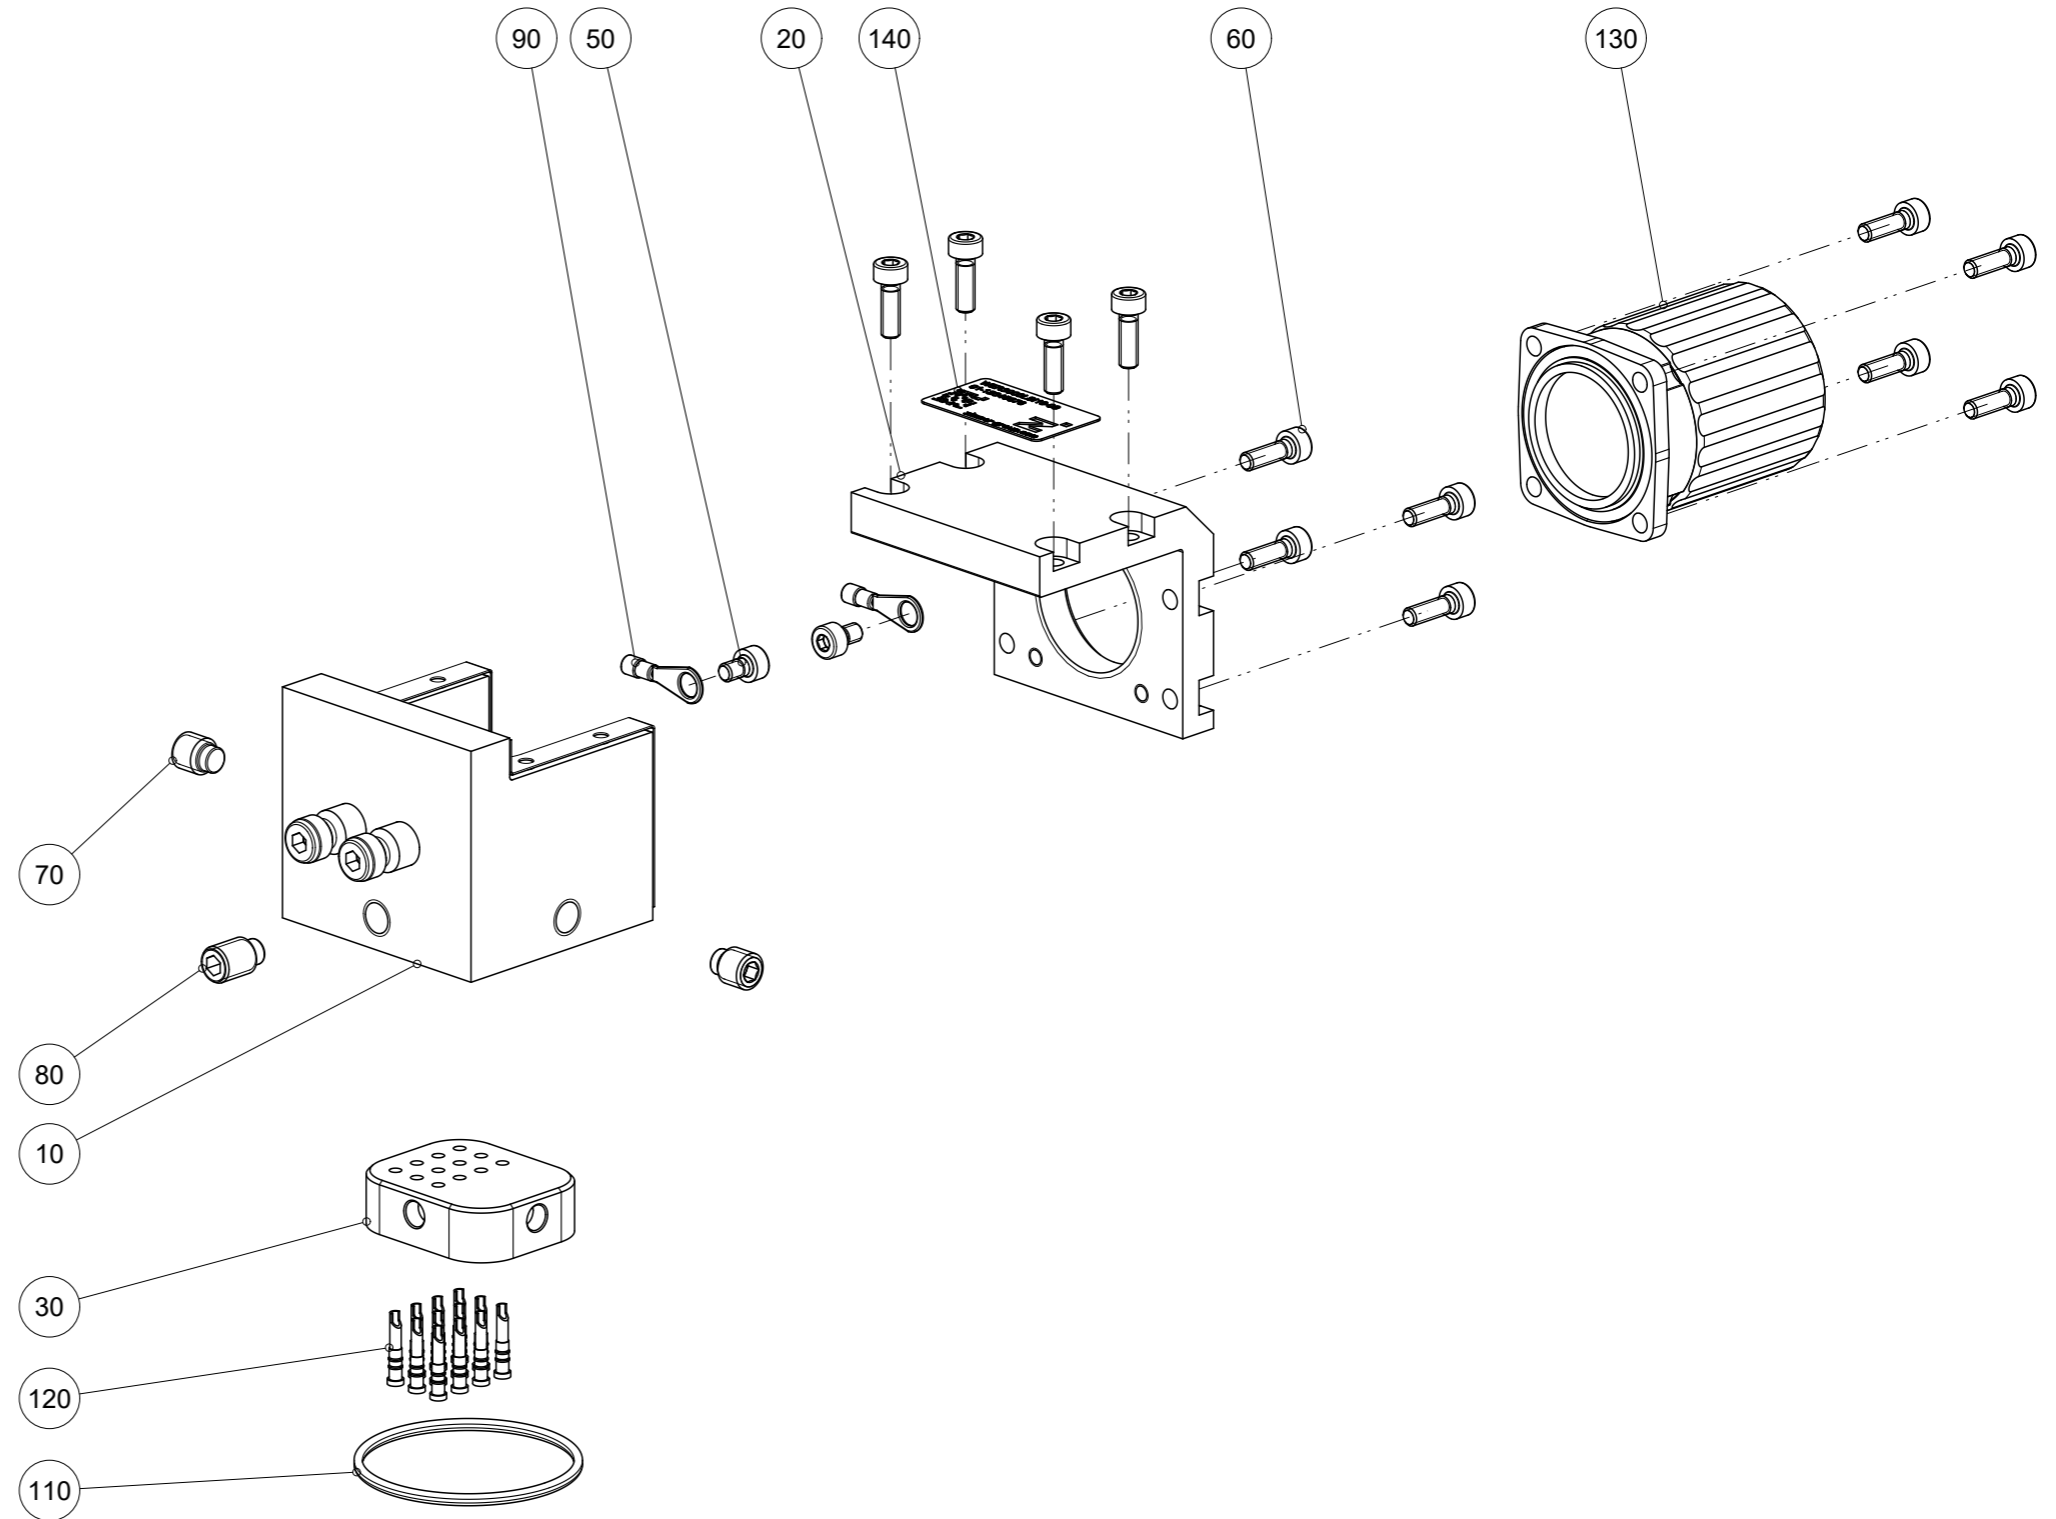

Artikel mit gleicher Buchstabenkennzeichnung müssen aus Toleranzgründen zusammen bestellt werden.

Due to tolerance reasons, articles with the same letter marking must be ordered together.

Ersatzteilstückliste Parts list		WER3000LSI11-21-A	
Pos. Item	Menge Quantity	Artikel-Nr. Article-No.	
10	1	ZWER127088	
20	1	009854	
30	1	131516	
40	1	SPL000289	
50	2	C0912025044D	
60	12	C0912025084D	
70	2	C091505069	
80	1	C091505089	
90	2	CELE00988	
100	1	CLTG00460	
110	1	COR0280150	
120	12	CSFT00001	
130	1	CSTE00410	
140	1	CTYP00117	
150	1	DDOC00214	
Erstellungsdatum Creation date		01.07.21	Aenderungsdatum Modification date
			02.05.24