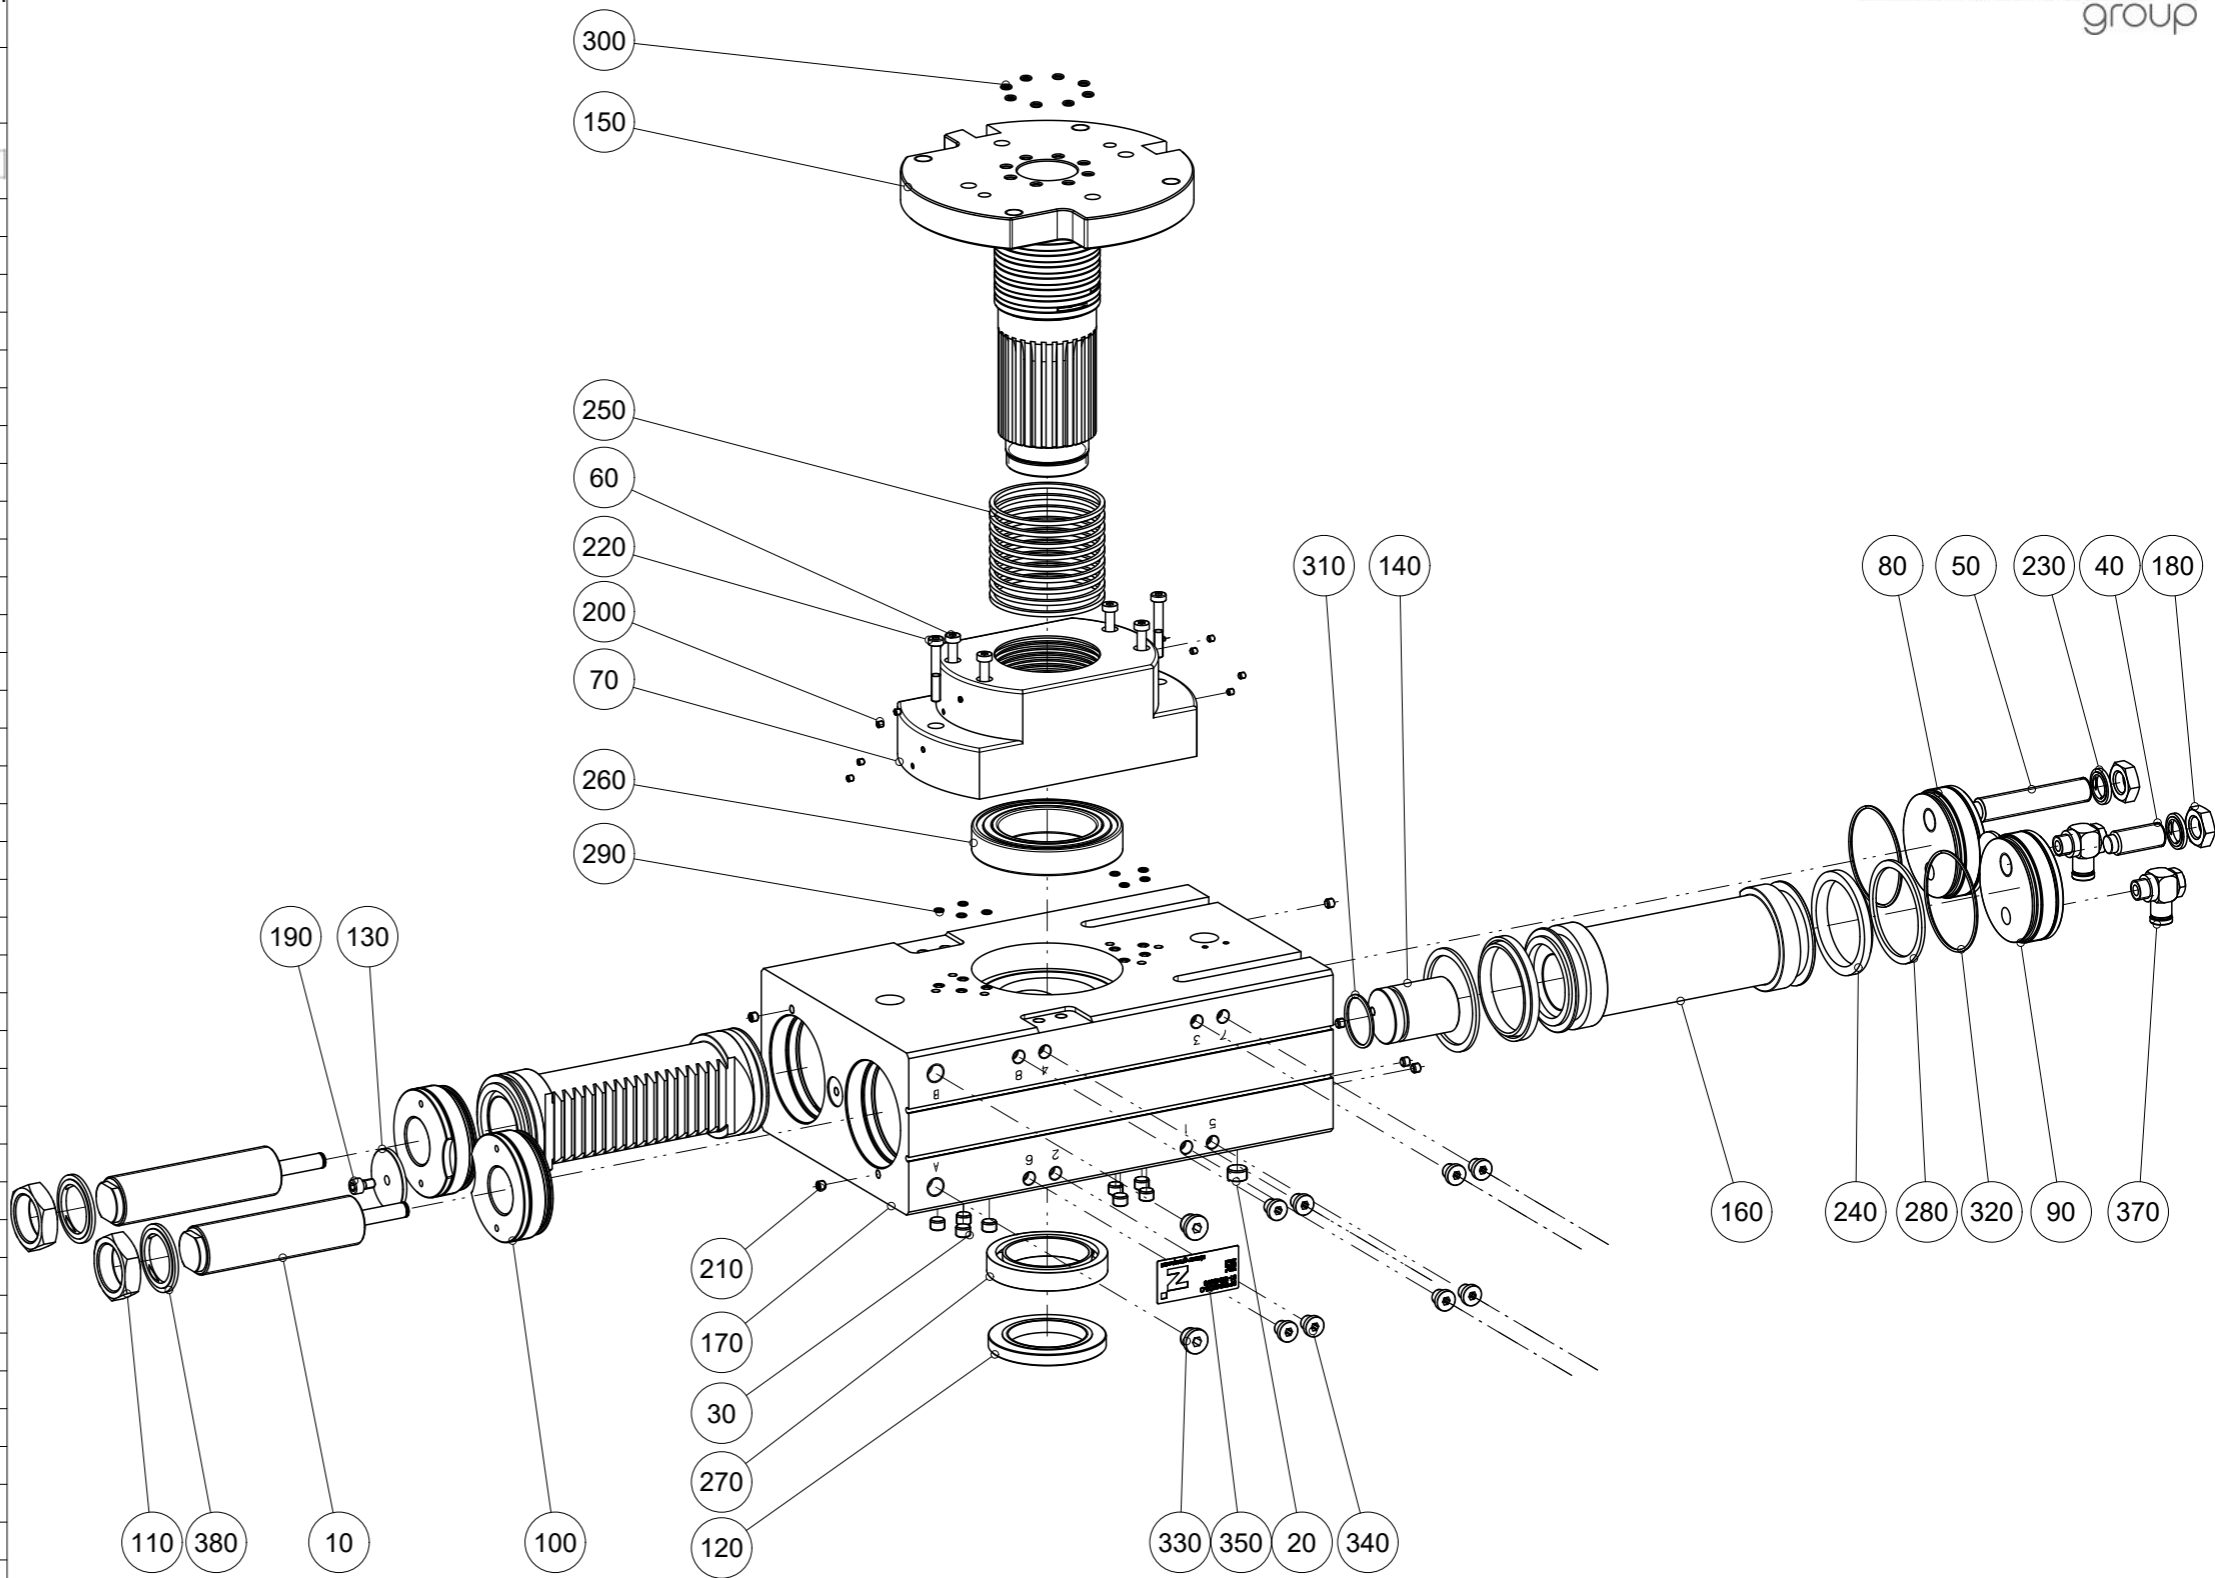

Artikel mit gleicher Buchstabenkennzeichnung müssen aus Toleranzgründen zusammen bestellt werden.

Due to tolerance reasons, articles with the same letter marking must be ordered together.

Ersatzteilstückliste Parts list		SF195-90D8-C	
Pos. Item	Menge Quantity	Artikel-Nr. Article-No.	
10	2	M33X1_5H-99-CNS	
20	2	CDST00140	
30	8	CDST00180	
40	1	CNAB19500	
50	1	CNAB19550	
60	4	CNAB19560	
70	1	DAL19510	
80	1	DEC19500	
90	1	DEC19510	
100	2	DEC19520	
110	2	DST19110	
120	1	DST19510	
130	2	DST19520	
140	1	DST19550	
150	1	ZAN19560	
160	2	ZAN19580	b
170	1	ZYL70120	
180	2	C043916009	
190	2	C0912060109	
200	8	C0913040049	
210	6	C0913060059	
220	2	C7984060409	
230	2	CDIRI16240	a
240	4	CDKC270580	a
250	9	CDSRO070763PE	a
260	1	CLAG60131	
270	1	CLAG69111	
280	2	CMAG062	b
290	8	COR0050100	a
300	8	COR0050150	a
310	1	COR0320250	a
320	4	COR0650200	a
330	2	CPNEU00436	
340	8	CPNEU00437	
350	1	CTYP00137	
360	1	DDOC00962	
370	2	DRV1-4X8	
380	2	GUM00330	a

a	1	DSSF195-90D8-C
---	---	----------------

Erstellungsdatum Creation date	21.10.13	Änderungsdatum Modification date	15.03.24
-----------------------------------	----------	-------------------------------------	----------