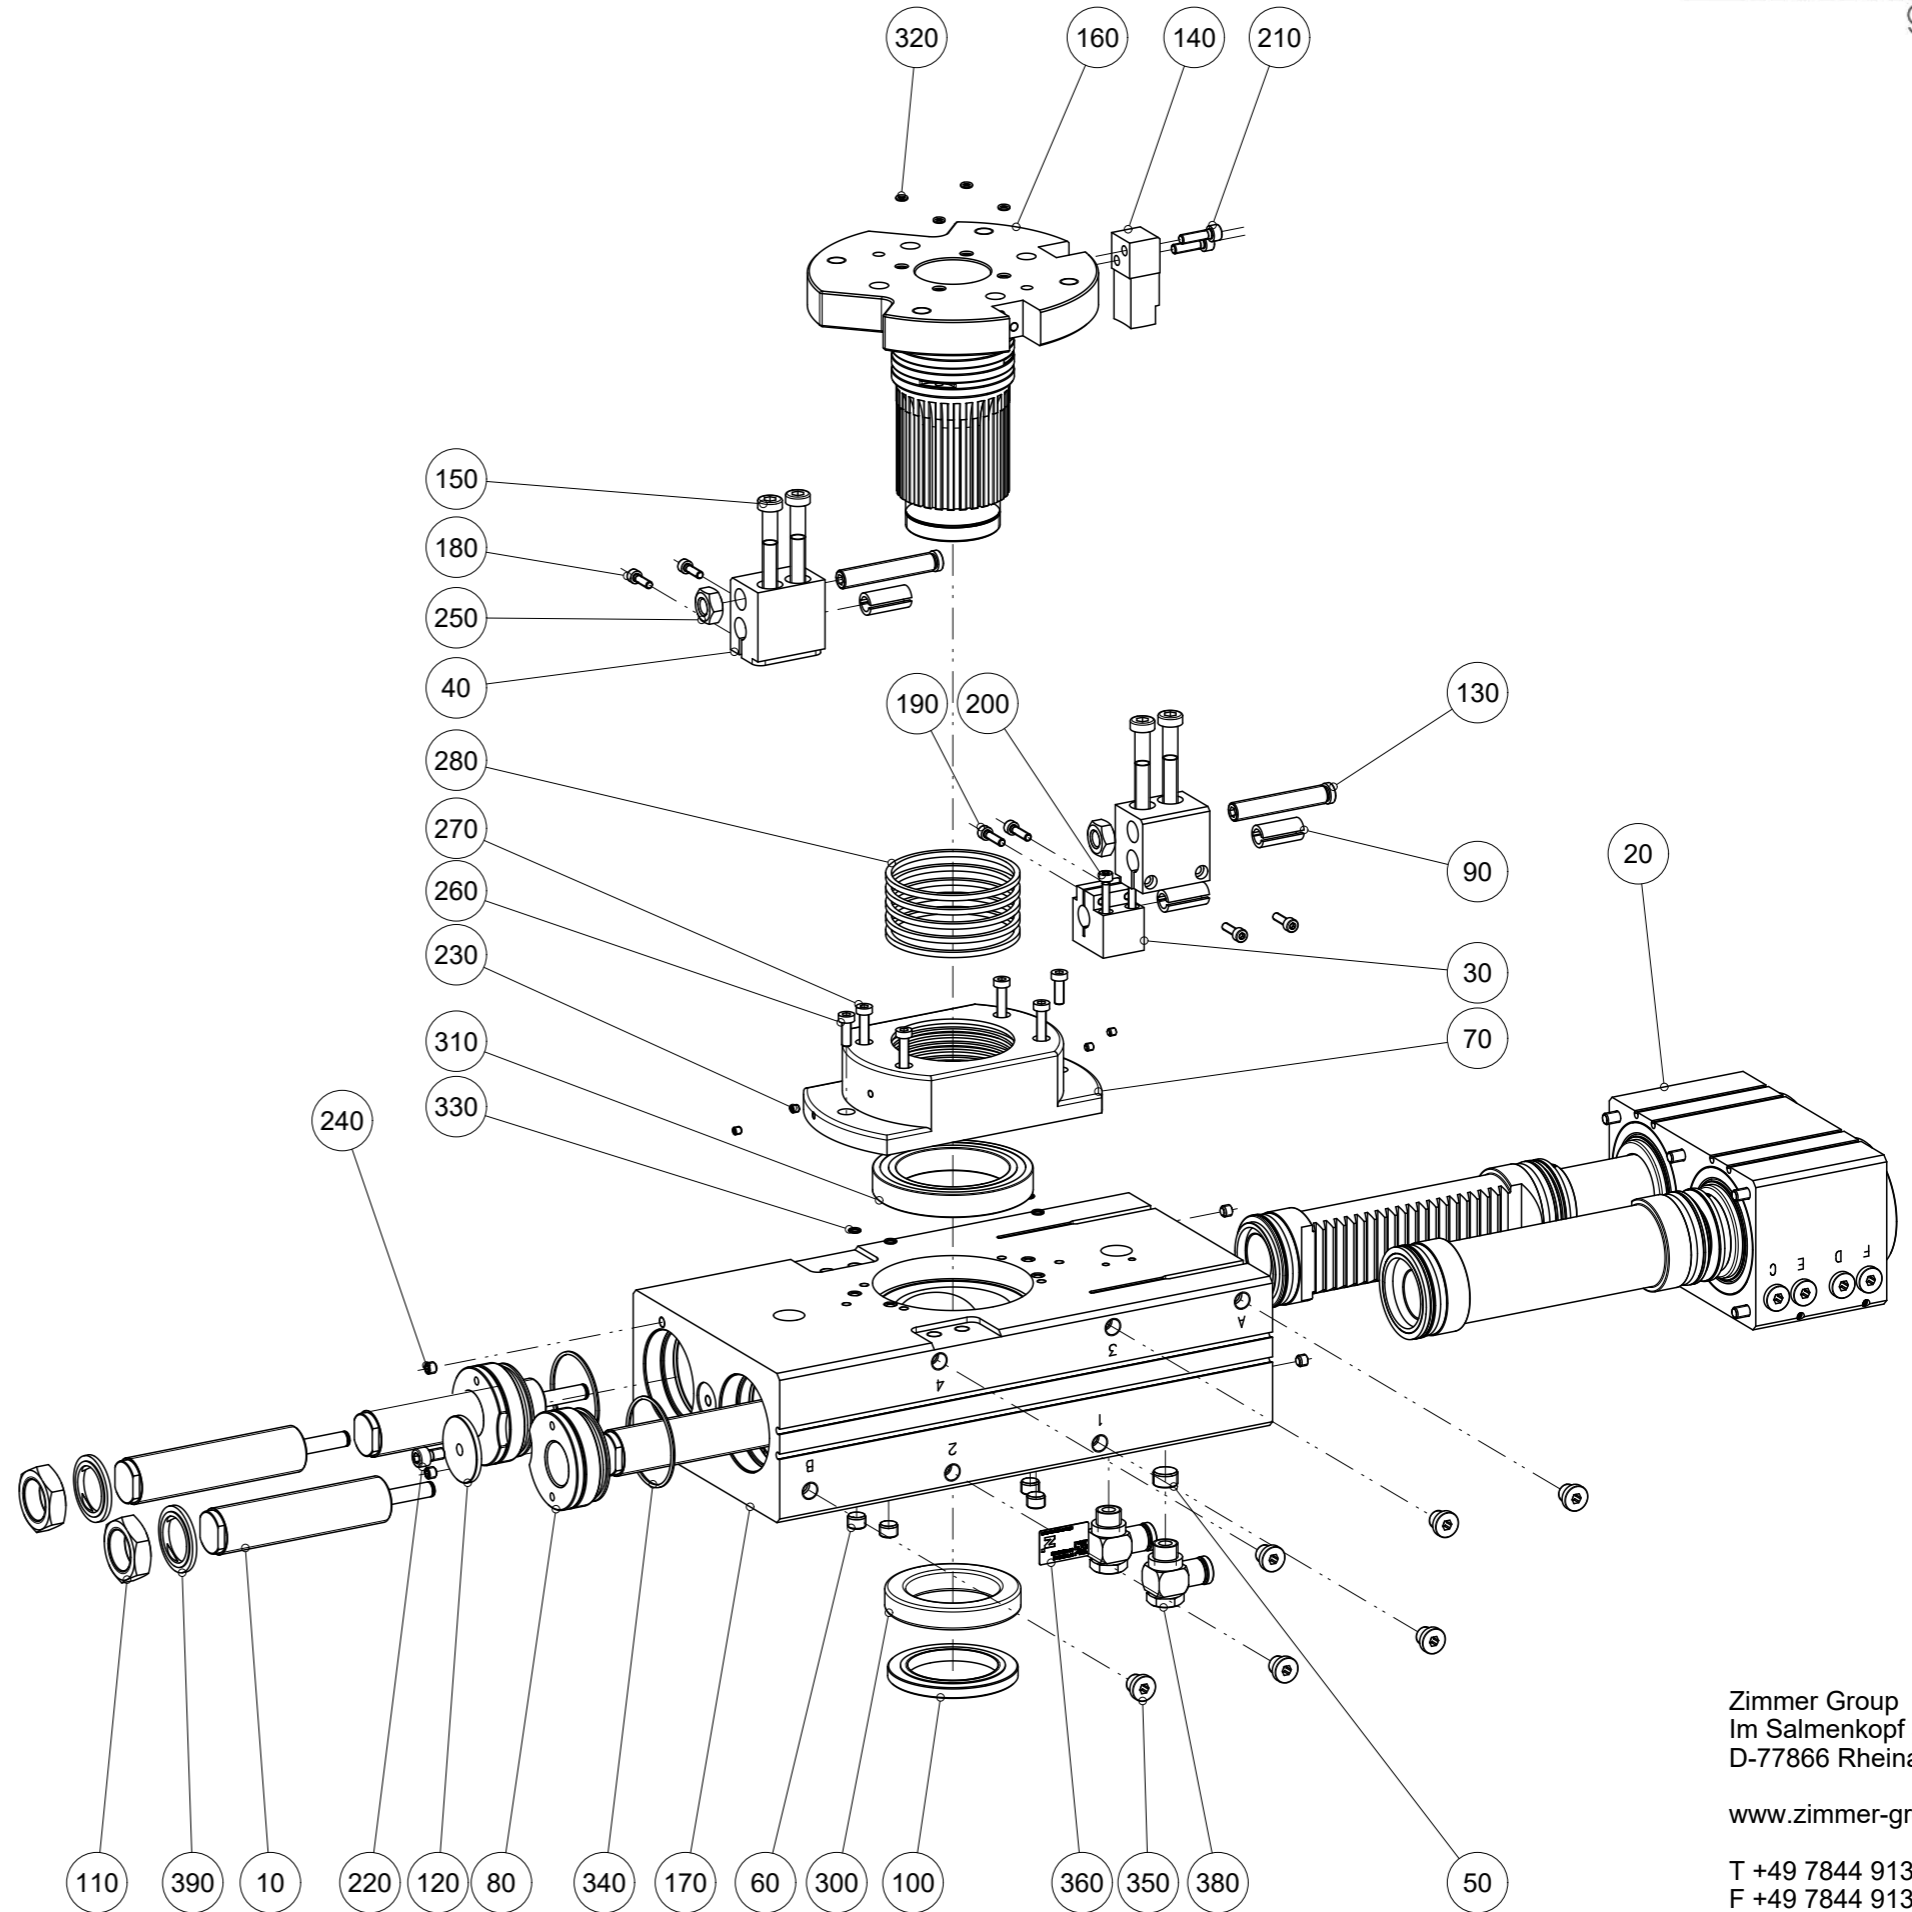

Artikel mit gleicher Buchstabenkennzeichnung müssen aus Toleranzgründen zusammen bestellt werden.

Due to tolerance reasons, articles with the same letter marking must be ordered together.

Ersatzteilstückliste Parts list		SF155MD4-C	
Pos. Item	Menge Quantity	Artikel-Nr. Article-No.	
10	4	M25X1_5H-99-CNS	
20	1	SF155M-C-01	
30	1	AUF01280	
40	2	AUF15100	
50	2	CDST00140	
60	4	CDST00180	
70	1	DAL15110	
80	2	DEC15590	
90	3	DMS15500	
100	1	DST15330	
110	2	DST15350	
120	1	DST55290	
130	2	DST55330	
140	1	NAB13150	
150	4	NAB80060	
160	1	ZAN15190	
170	1	ZYL50760	
180	4	C0912040149	
190	2	C0912040169	
200	2	C0912040259	
210	2	C0912050184	
220	1	C0912060109	
230	4	C0913040049	
240	6	C0913060059	
250	2	C093410002	
260	2	C691205149	
270	4	C691205409	
280	5	CDSRO065713PE	a
290	1	CELE01105	
300	1	CLAG69101	
310	1	CLAG69121	
320	4	COR0040150	a
330	4	COR0050100	a
340	2	COR0460200	a
350	6	CPNEU00437	
360	1	CTYP00116	
370	1	DDOC00962	
380	2	DRV1-4X8	
390	2	GUM00320	a
a	1	DSSF155MD4-C	
Erstellungsdatum Creation date	27.05.13	Aenderungsdatum Modification date	14.03.24