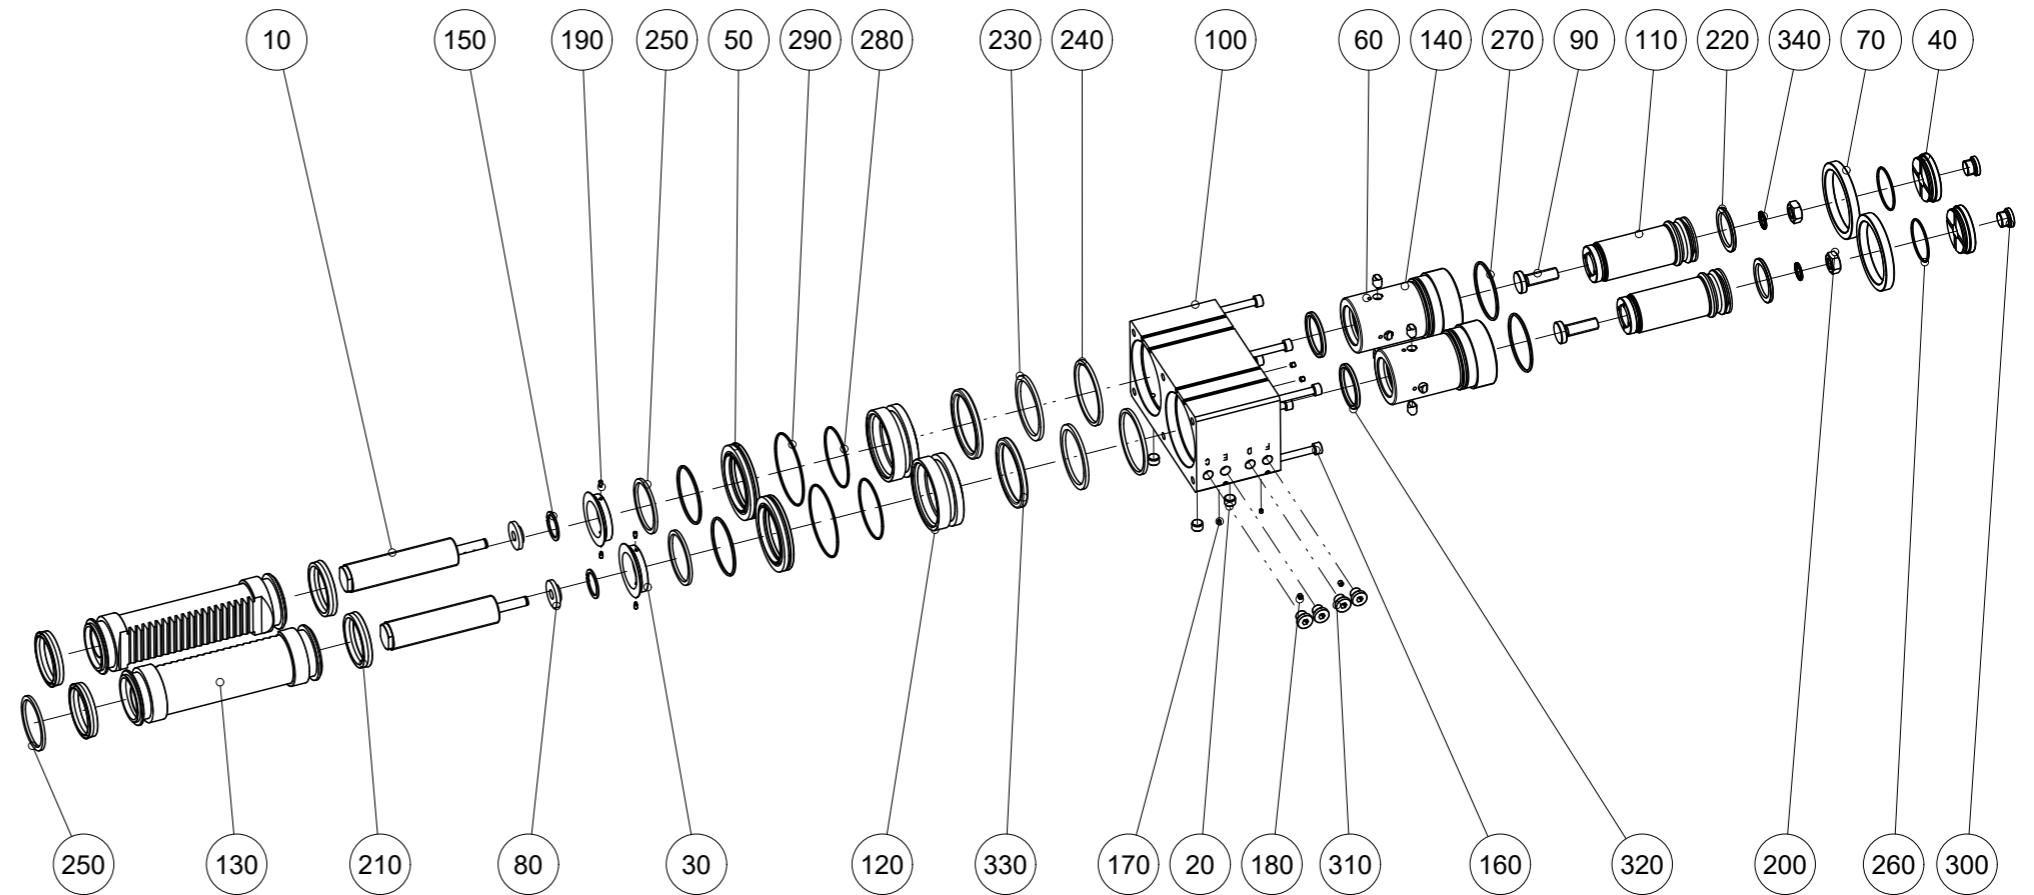

Artikel mit gleicher Buchstabenkennzeichnung müssen aus Toleranzgründen zusammen bestellt werden.

Due to tolerance reasons, articles with the same letter marking must be ordered together.

Ersatzteilstückliste
Parts list

SF155M-C-01

Pos. Item	Menge Quantity	Artikel-Nr. Article-No.	
10	2	M25X1_5H-99-CNS	
20	4	CDST00180	
30	2	DAL30070	c
40	2	DEC15500	
50	2	DFG50080	
60	8	DST15020	
70	2	DST15040	
80	2	DST24710	
90	2	DST33690	
100	1	GEH15930	
110	2	KOL11590	
120	2	KOL11600	d
130	2	ZAN12690	b
140	2	ZYL45220	
150	2	C047225000	
160	6	C0912060809	
170	4	C0913030039	
180	4	C0913040049	
190	4	C091503066	
200	2	C093410002	
210	4	CDKC25042P	a
220	2	CDKPZ00400	a
230	2	CDSPR00500	a
240	2	CMAG050	d
250	3	CMAG063	b/c
260	2	COR0370150	a
270	4	COR0500200	a
280	2	COR0530150	a
290	2	COR0640200	a
300	2	CPNEU00436	
310	4	CPNEU00437	
320	2	CQU42200	a
330	2	CQU43300	a
340	2	CSCH10009	

a	1	DS

Erstellungsdatum Creation date	30.09.13	Aenderungsdatum Modification date	24.07.24

Zimmer Group
Im Salmenkopf 5
D-77866 Rheinau

www.zimmer-group.de

T +49 7844 9138-0
F +49 7844 9138-80

info@zimmer-group.de