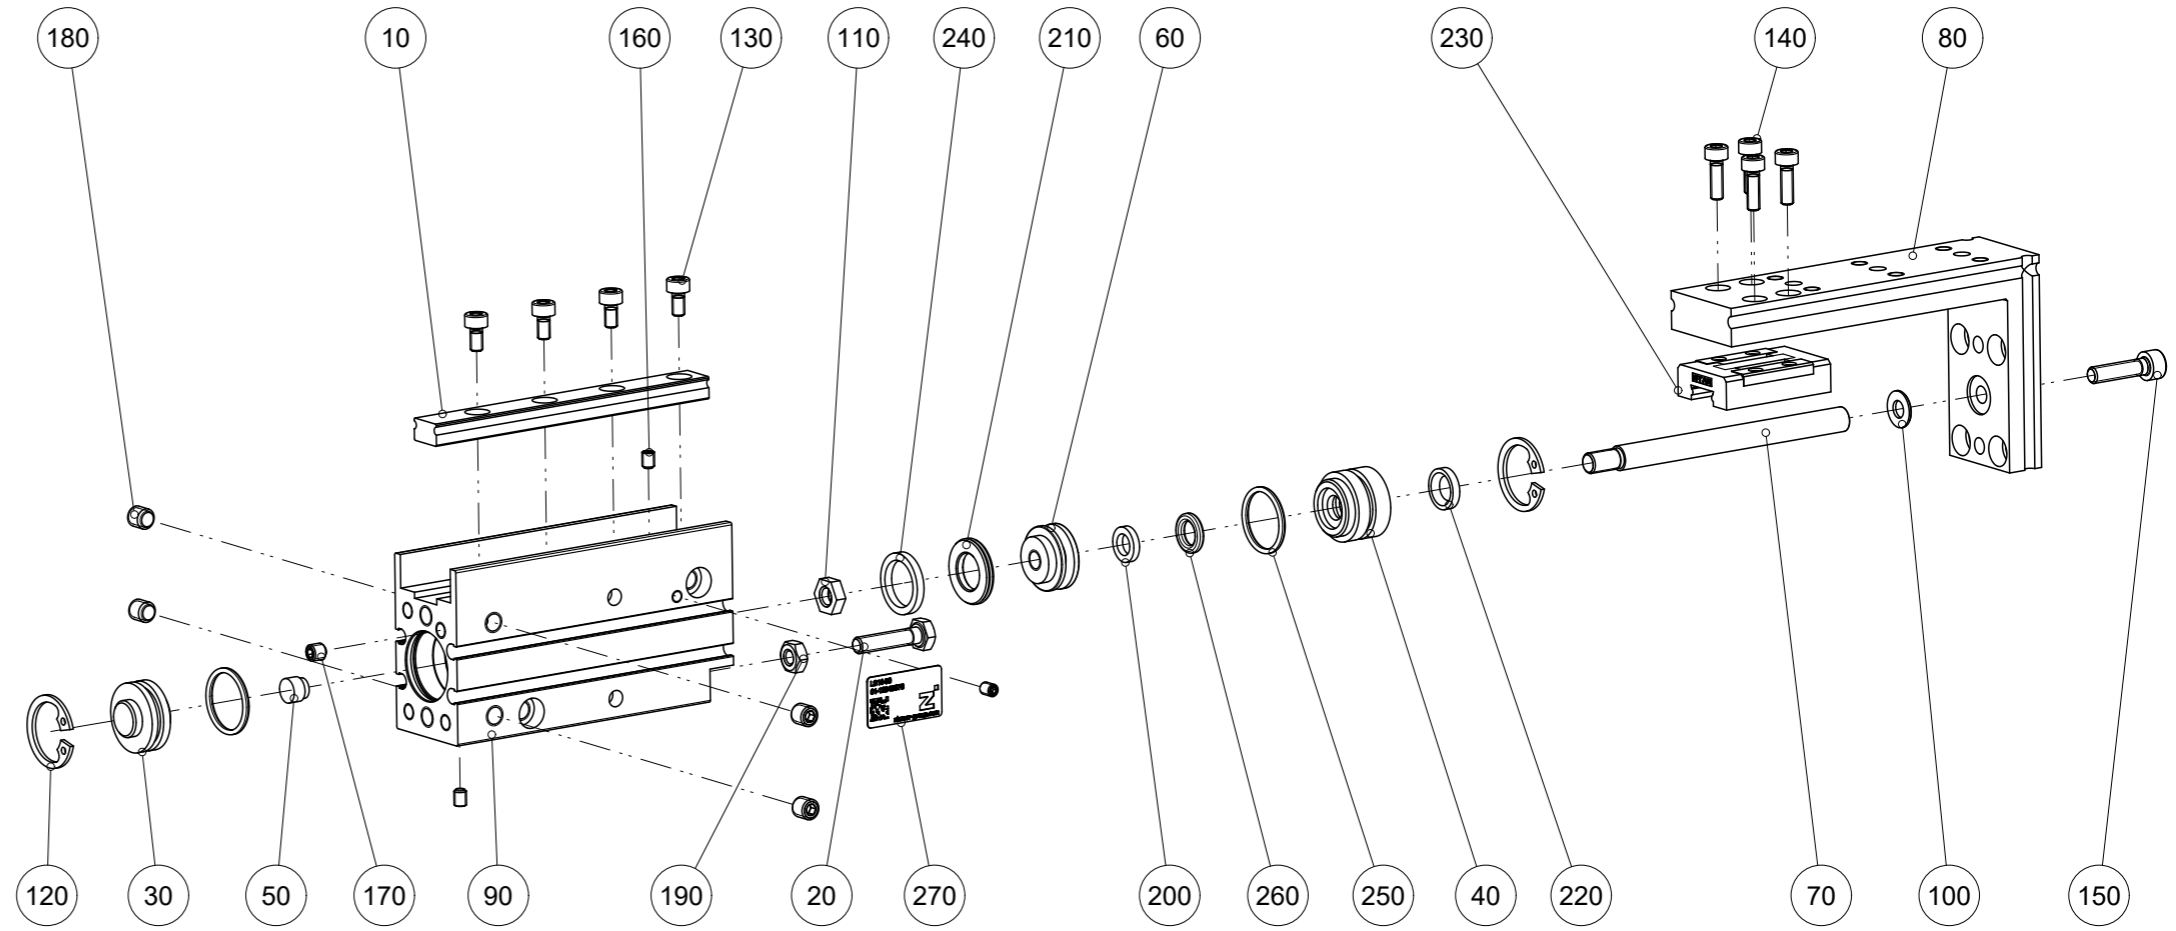

Artikel mit gleicher Buchstabenkennzeichnung müssen aus Toleranzgründen zusammen bestellt werden.

Due to tolerance reasons, articles with the same letter marking must be ordered together.

Ersatzteilstückliste Parts list		LS16-50	
Pos. Item	Menge Quantity	Artikel-Nr. Article-No.	
10	1	CLMS00285	
20	1	CNAB16000	
30	1	DEC16000	
40	1	DFG16320	
50	1	GUM01610	
60	1	KOL16220	b
70	1	KST16461	
80	1	PLA16051	
90	1	ZYL16160	
100	1	C012504009	
110	1	C043905009	
120	2	C047217000	
130	4	C0912030069	
140	4	C0912030109	
150	1	C0912040164D	
160	3	C0913030049	
170	1	C0913040049	
180	4	C0913050059	
190	1	C093404002	
200	1	CDKAR00009	a
210	1	CDKPZ00160	a
220	1	CINA06100	a
230	1	CLMW00046	
240	1	CMAG015	b
250	2	COR0140150	a
260	1	CQU40100	a
270	1	CTYP00117	
280	1	DDOC00330	
a	1	DSLS16-50	

02.05.2019

Zimmer Group
Im Salmenkopf 5
D-77866 Rheinau

www.zimmer-group.de

T +49 7844 9138-0
F +49 7844 9138-80

info@zimmer-group.de