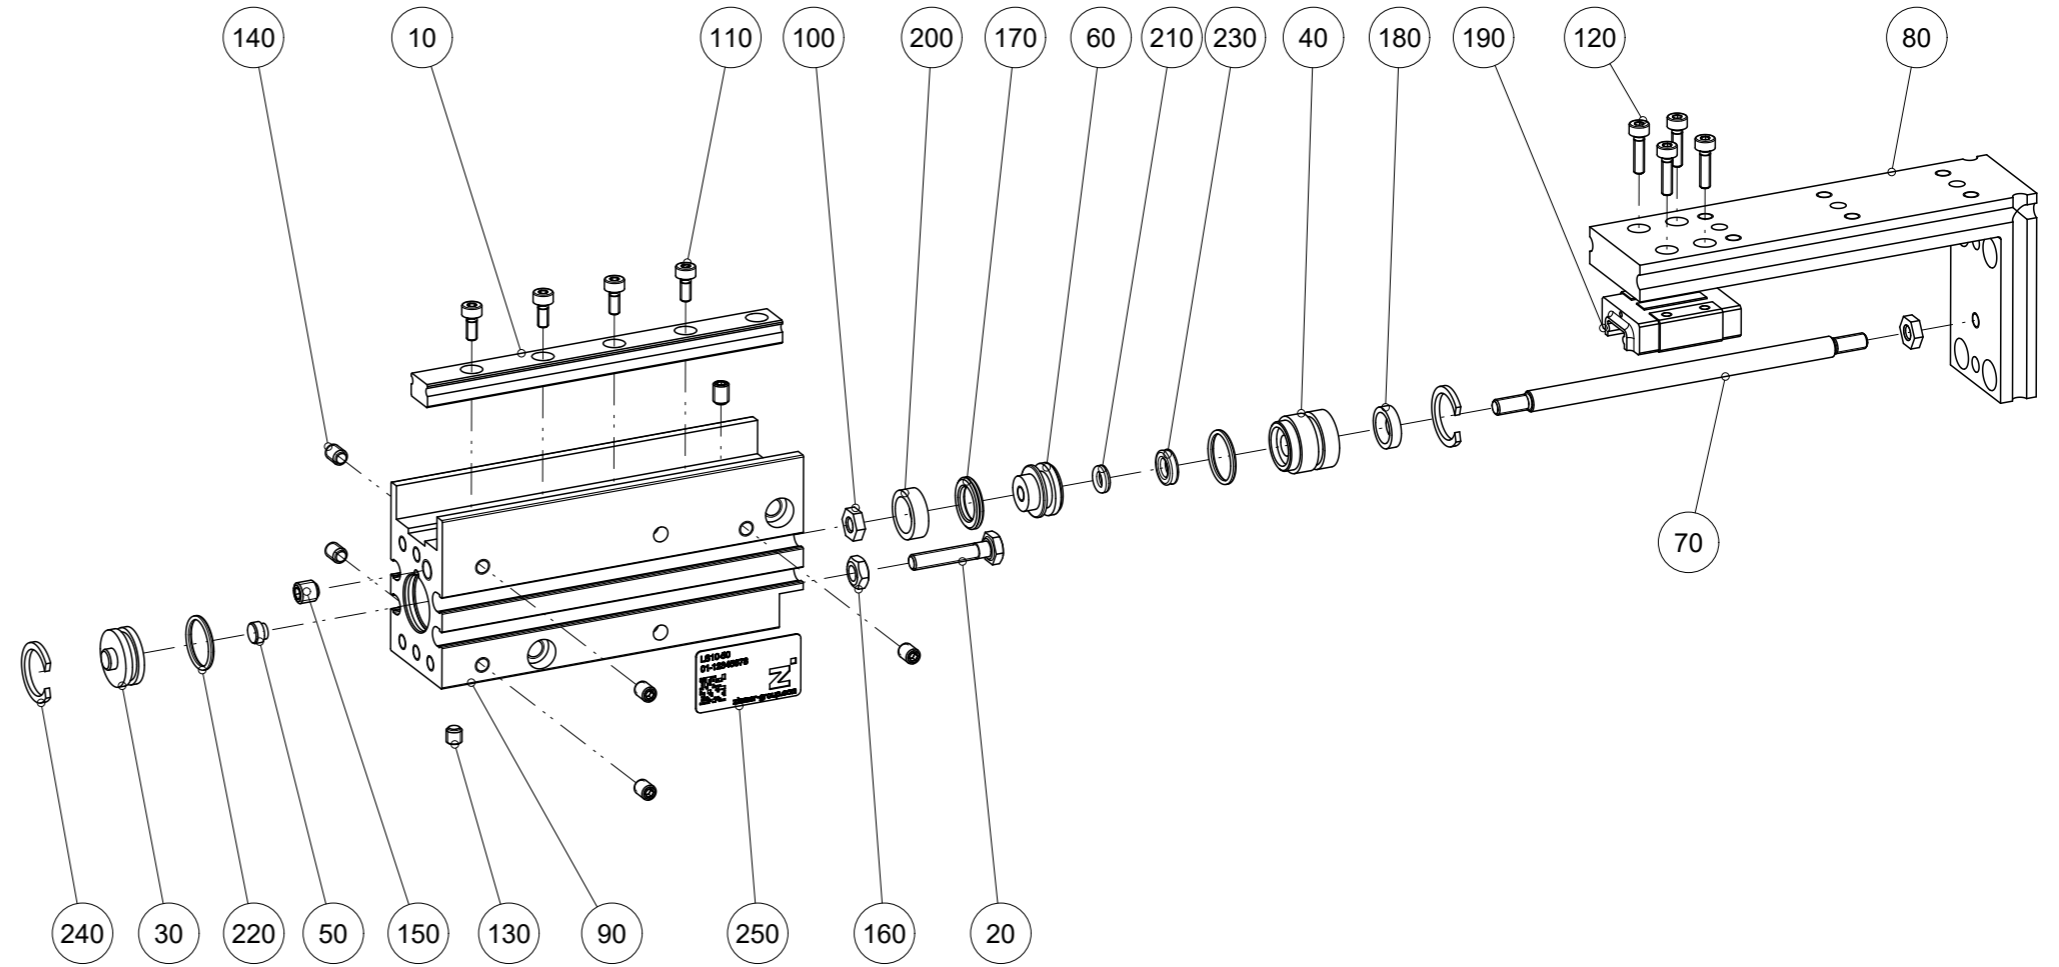

Artikel mit gleicher Buchstabenkennzeichnung müssen aus Toleranzgründen zusammen bestellt werden.

Due to tolerance reasons, articles with the same letter marking must be ordered together.

Ersatzteilstückliste Parts list		LS10-50	
Pos. Item	Menge Quantity	Artikel-Nr. Article-No.	
10	1	CLMS00282	
20	1	CNAB10100	
30	1	DEC10170	
40	1	DFG10120	
50	1	GUM00100	
60	1	KOL10121	b
70	1	KST10200	
80	1	PLA11770	
90	1	ZYL10140	
100	2	C043903002	
110	4	C0912020059	
120	4	C0912020089	
130	1	C0913030039	
140	6	C0913030049	
150	1	C0913040049	
160	1	C093403002	
170	1	CDKPZ00100	a
180	1	CINA04080	a
190	1	CLMW00045	
200	1	CMAG014	b
210	1	COR0030151	a
220	2	COR0090100	a
230	1	CQU40070	a
240	2	CSPR00111	
250	1	CTYP00117	
260	1	DDOC00330	
a	1	DSLS10	
Erstellungsdatum Creation date	30.03.01	Aenderungsdatum Modification date	03.05.23