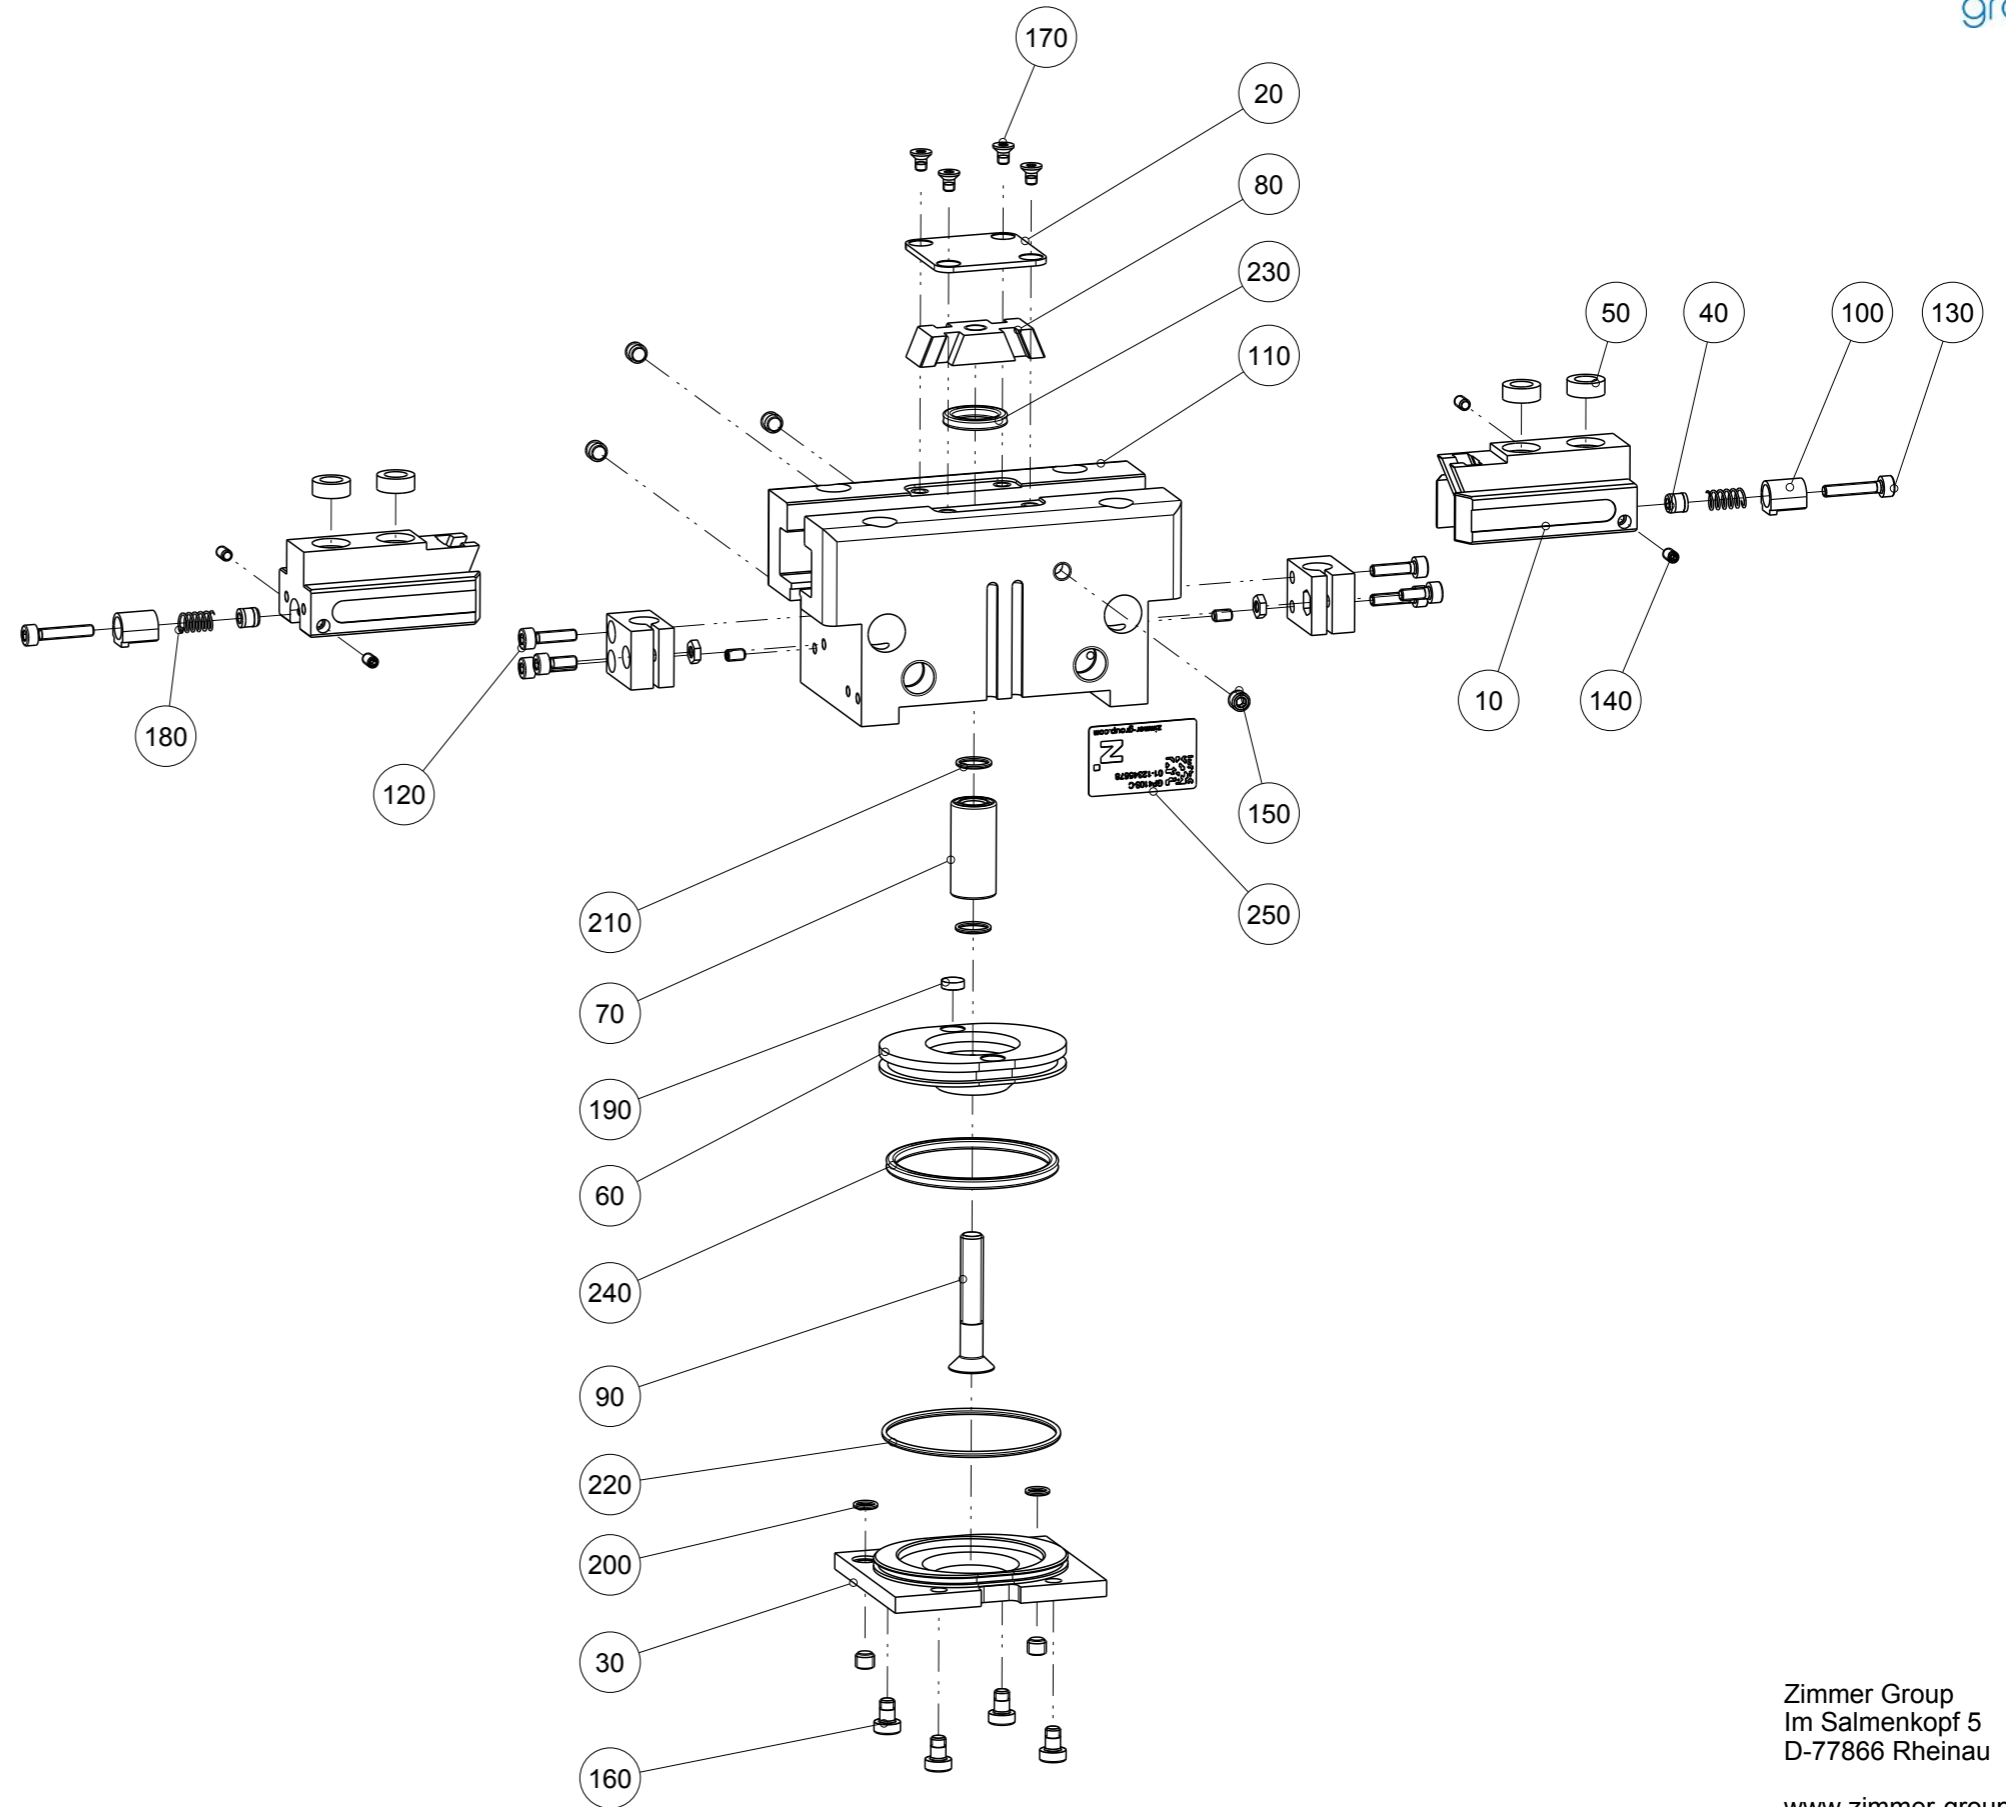

Artikel mit gleicher Buchstabenkennzeichnung müssen aus Toleranzgründen zusammen bestellt werden.

Due to tolerance reasons, articles with the same letter marking must be ordered together.

Ersatzteilstückliste Parts list		GP410S-C	
Pos. Item	Menge Quantity	Artikel-Nr. Article-No.	i
10	2	BAC40960	c
20	1	DEC41000	
30	1	DEC41050	
40	2	DMS41200	c
50	4	DST41000	
60	1	KOL40470	b
70	1	KST12940	
80	1	KUL41000	
90	1	NAB41010	
100	2	NOC03500	
110	1	ZYL40810	
120	4	C0912030129	
130	2	C0912030169	
140	6	C0913030059	
150	6	C0913050049	
160	4	C7984040069	
170	4	C7991030051D	
180	2	CFED40600	
190	1	CMAG068	b
200	2	COR0050100	a
210	2	COR0080100	a
220	1	COR0450150	a
230	1	CQU41120	a
240	1	CQU41300	a
250	1	CTYP00116	
260	1	DDOC00233	
a	1	DSGP410-C	

05.03.2019

Zimmer Group
Im Salmenkopf 5
D-77866 Rheinau

www.zimmer-group.de

T +49 7844 9138-0
F +49 7844 9138-80

info@zimmer-group.de