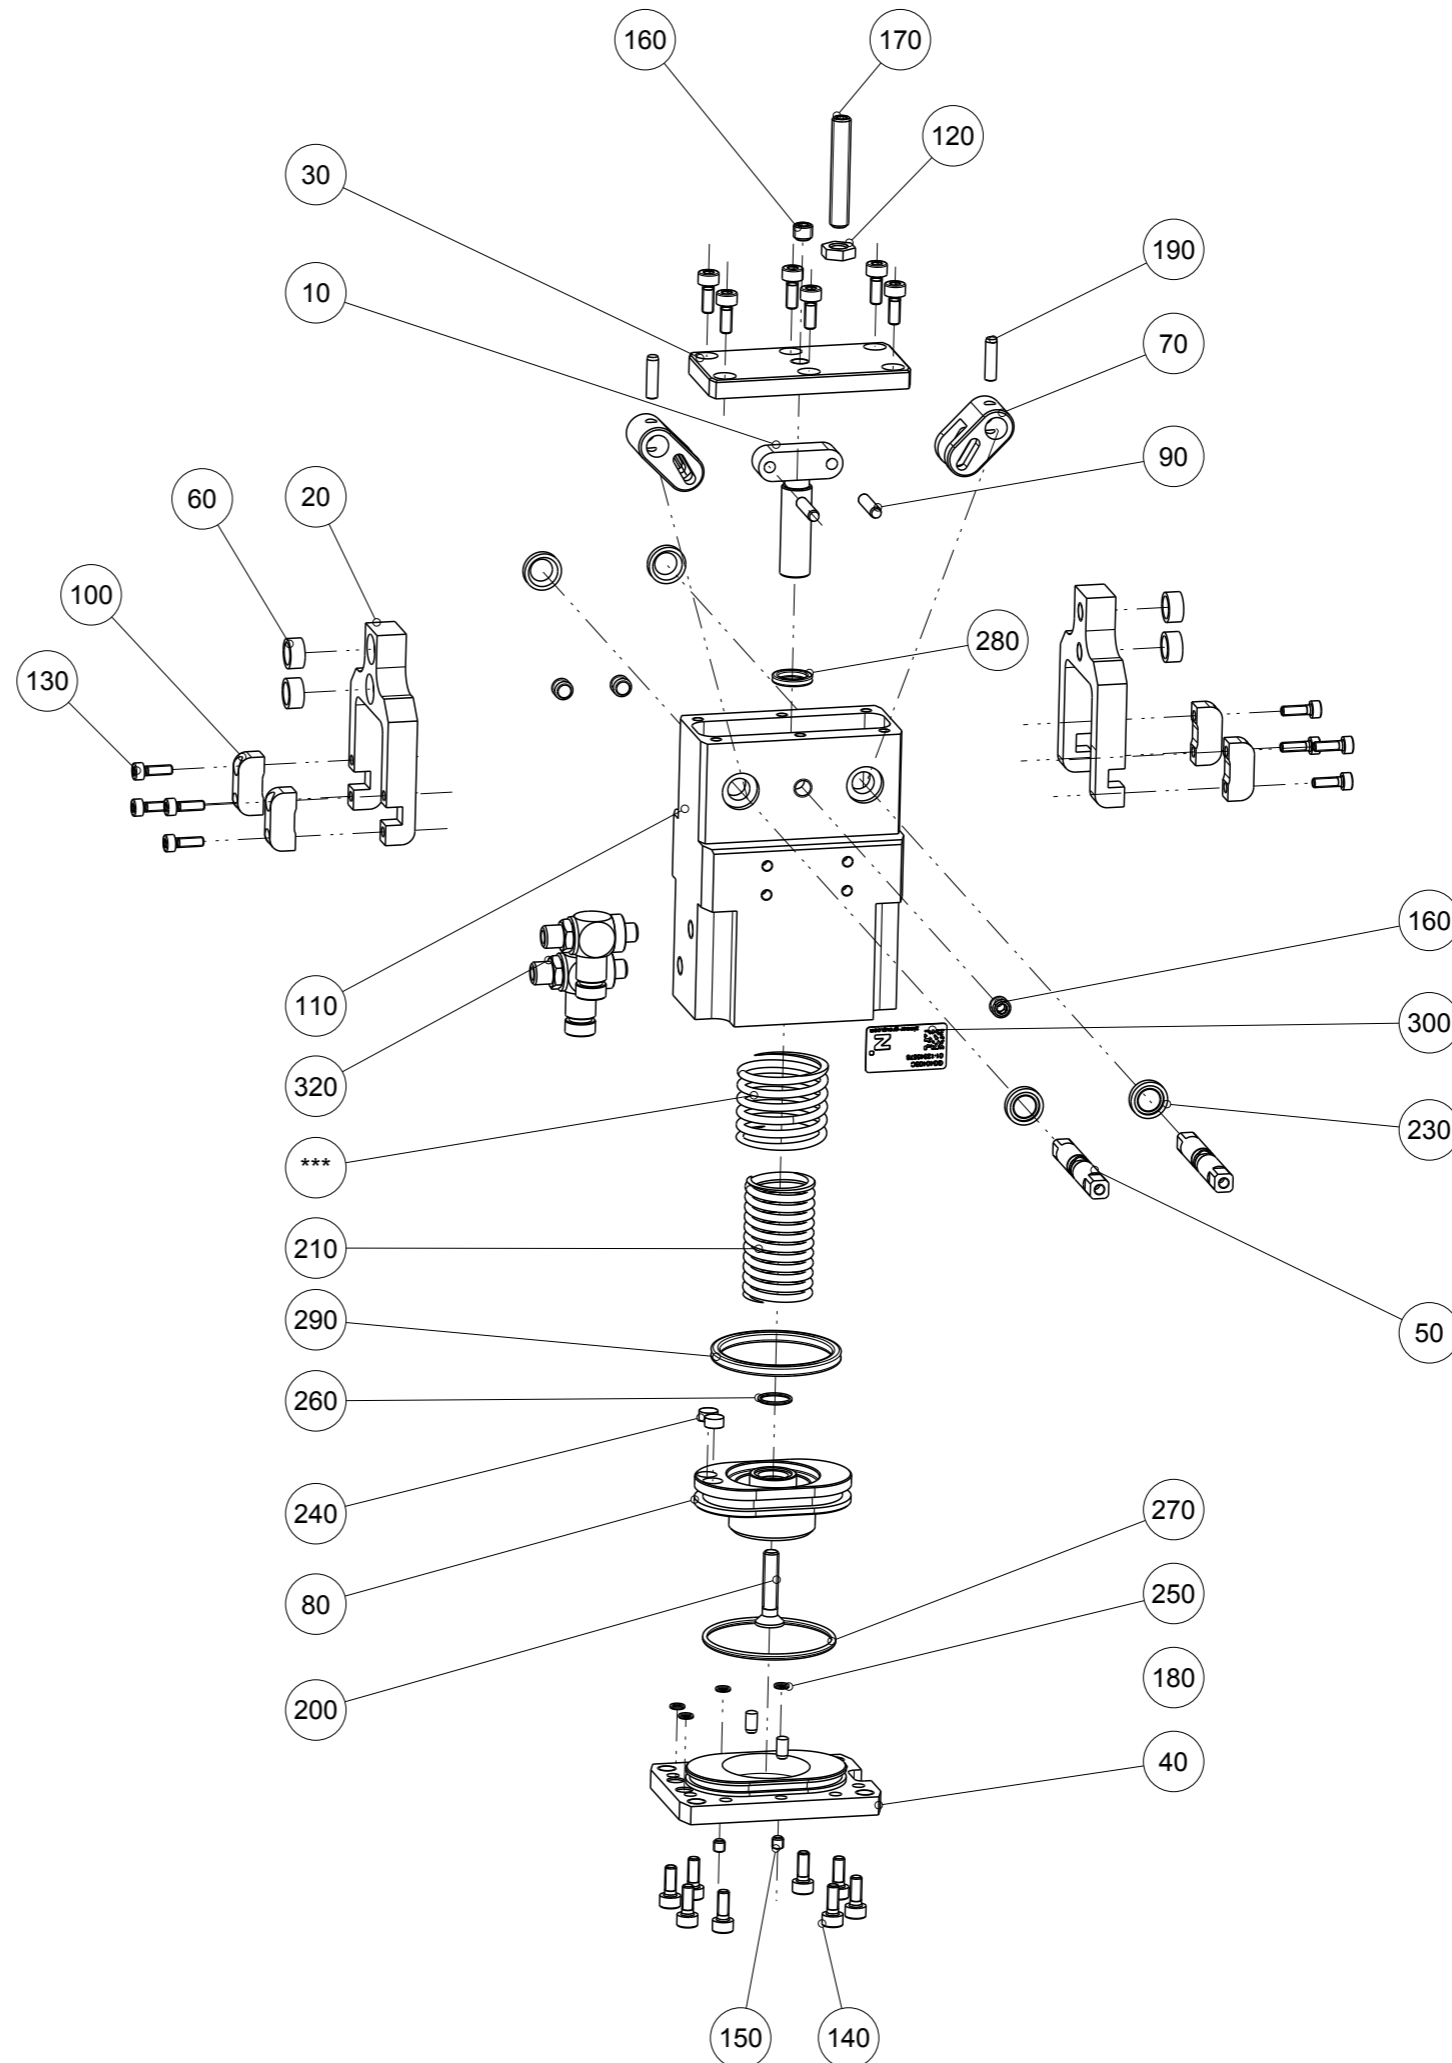

Artikel mit gleicher Buchstabenkennzeichnung müssen aus Toleranzgründen zusammen bestellt werden.

Due to tolerance reasons, articles with the same letter marking must be ordered together.

Ersatzteilstückliste Parts list		GG4040SC	
Pos. Item	Menge Quantity	Artkel-Nr. Article-No.	i
10	1	031853	
20	2	BAC30470	
30	1	DEC30170	
40	1	DEC30180	
50	2	DST23600	
60	4	DST40800	
70	2	GEL25830	
80	1	KOL30420	b
90	2	NAB50280	
100	4	PLA43450	
110	1	ZYL30280	
120	1	C043905009	
130	8	C0912025084D	
140	14	C0912030089	
150	2	C0913030039	
160	4	C0913050049	
170	1	C0913050309	
180	2	C632503060	
190	2	C632503120	
200	1	C7991040205M	
210	1	CFED00252	
220	1	CFED00253	
230	4	CINA06100	a
240	2	CMAG067	b
250	4	COR00300750	a
260	1	COR0080080	a
270	1	COR0330150	a
280	1	CQU4012A	a
290	1	CQU41230	a
300	1	CTYP00117	
310	1	DDOC00273	
320	2	DRV5X4	
a	1	DSGG4040	

05.04.2019

Zimmer Group
Im Salmenkopf 5
D-77866 Rheinau

www.zimmer-group.de

T +49 7844 9138-0
F +49 7844 9138-80

info@zimmer-group.de