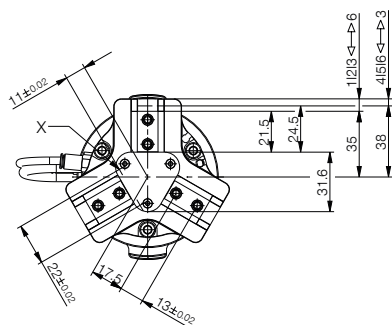

▶ ACCESORIOS RECOMENDADOS

CONEXIONES/OTROS

ALWR1-50-A
Match - Estación de reposo

▶ ACCESORIOS RECOMENDADOS ESTACIÓN DE REPOSO

NJ5-E2SK-01
Detector inductivo cable 0,3 m - Conector M8

NC / NO / SC / SO

- ③ Sujeción dedo
- ②③ Purga de aire (R+S: con el entorno sucio, sustituir el filtro por mangueras de aire de escape y tender la salida del aire de escape en un entorno limpio)
- ③⑤ Opción de fijación de apoyos específicos del cliente
- ④⑨ puesta a tierra
- ⑥① Indicación de estado