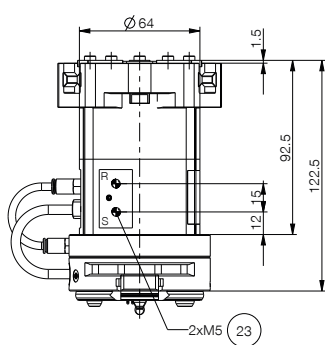

▶ ACCESORIOS RECOMENDADOS

CONEXIONES/OTROS

ALWR1-50-A
Match - Estación de reposo

▶ ACCESORIOS RECOMENDADOS ESTACIÓN DE REPOSO

NJ5-E2SK-01
Detector inductivo cable 0,3 m - Conector M8

NC / NO / SC / SO

- ③ Sujeción dedo
- ②③ Purga de aire (R+S: con el entorno sucio, sustituir el filtro por mangueras de aire de escape y tender la salida del aire de escape en un entorno limpio)
- ③⑤ Opción de fijación de apoyos específicos del cliente
- ④⑨ puesta a tierra
- ⑥① Indicación de estado