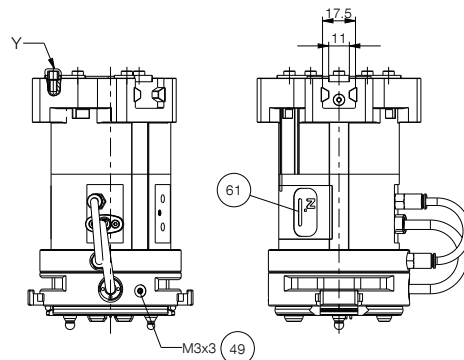

▶ ACCESORIOS RECOMENDADOS

CONEXIONES/OTROS

ALWR1-50-A
Match - Estación de reposo

▶ ACCESORIOS RECOMENDADOS ESTACIÓN DE REPOSO

NJ5-E2SK-01
Detector inductivo cable 0,3 m - Conector M8

NC / NO / SC / SO

- ③ Sujeción dedo
- ②③ Purga de aire (R+S: con el entorno sucio, sustituir el filtro por mangueras de aire de escape y tender la salida del aire de escape en un entorno limpio)
- ③⑤ Opción de fijación de apoyos específicos del cliente
- ④⑨ puesta a tierra
- ⑥① Indicación de estado