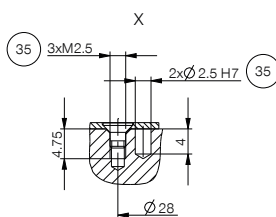

▶ ACCESORIOS RECOMENDADOS

CONEXIONES/OTROS

ALWR1-50-A
Match - Estación de reposo

▶ ACCESORIOS RECOMENDADOS ESTACIÓN DE REPOSO

NJ5-E2SK-01
Detector inductivo cable 0,3 m - Conector M8

NC / NO / SC / SO

- ③ Sujeción dedo
- ②③ Purga de aire (R+S: con el entorno sucio, sustituir el filtro por mangueras de aire de escape y tender la salida del aire de escape en un entorno limpio)
- ③⑤ Opción de fijación de apoyos específicos del cliente
- ④⑨ puesta a tierra
- ⑥① Indicación de estado