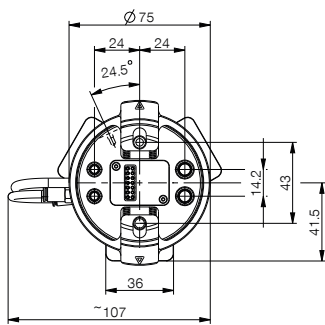

▶ ACCESORIOS RECOMENDADOS

CONEXIONES/OTROS

ALWR1-50-A
Match - Estación de reposo

▶ ACCESORIOS RECOMENDADOS ESTACIÓN DE REPOSO

NJ5-E2SK-01
Detector inductivo cable 0,3 m - Conector M8

NC / NO / SC / SO

- ③ Sujeción dedo
- ②③ Purga de aire (R+S: con el entorno sucio, sustituir el filtro por mangueras de aire de escape y tender la salida del aire de escape en un entorno limpio)
- ③⑤ Opción de fijación de apoyos específicos del cliente
- ④⑨ puesta a tierra
- ⑥① Indicación de estado