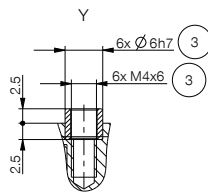

▶ ACCESORIOS RECOMENDADOS

CONEXIONES/OTROS

ALWR1-50-A
Match - Estación de reposo

▶ ACCESORIOS RECOMENDADOS ESTACIÓN DE REPOSO

NJ5-E2SK-01
Detector inductivo cable 0,3 m - Conector M8

NC / NO / SC / SO

- ③ Sujeción dedo
- ②③ Purga de aire (R+S: con el entorno sucio, sustituir el filtro por mangueras de aire de escape y tender la salida del aire de escape en un entorno limpio)
- ③⑤ Opción de fijación de apoyos específicos del cliente
- ④⑨ puesta a tierra
- ⑥① Indicación de estado