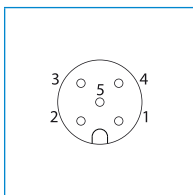

PRIPOJOVACIA KÁBEL

CSTE01483

Objednávacie č.	CSTE01483
Technické údaje	
Prípojný závit	M12
Typ pripojenia	Zdierka / koniec kábla
Prevedenie	Rovno
Počet kontaktov	5
Kódovanie	A
Zaťažiteľnosť prúdom na kolík (pri 40 °C) [A]	4
Menovité napätie [V]	125
Materiál kontaktov	Kov, CuSn, pozlátené
Materiál rukoväti	PUR
Materiál spojovacej matice	Kov, CuZn, poniklované
Materiál tesnenia	FPM/FKM
Materiál pláštva káblov	PUR
Dĺžka kábla [m]	5
Ø kábla [mm]	4,8
Počet vodičov x prierez [mm ²]	5x0,34
Nehorľavé	Áno
Bez halogénov	Áno
Odolné voči hydrolyze	Áno
Odolné voči olejom	Áno
Recyklovateľné	Áno
Odolné voči kyselinám a lúhu	Áno
Bez silikónov	Áno
Odolné voči UV žiareniu	Áno
Vhodné na torziu	Áno
Torziu	+/-180°/m, < 2 mil. cyklov
Vhodné pre vlečnú reťaz	Áno
Bezúdržbovosť (max.)	5 mil. cyklov
Polomer ohybu pri pevnom položení min.	5xØ
Polomer ohybu pri použití vlečnej reťaze min.	10xØ
Teplotný rozsah (pevný) min. [°C]	-40
Teplotný rozsah (pevný) max. [°C]	+80
Min. teplotný rozsah (vlečná reťaz) [°C]	-25
Max. teplotný rozsah (vlečná reťaz) [°C]	80
Druh krytia potiem IEC 60529	IP67
Hmotnosť [kg]	0,02

- ① BN
- ② WH
- ③ BU
- ④ BK
- ⑤ GY