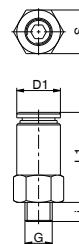

PRÍPOJKA NA STLAČENÝ VZDUCH

CPNEU02498

► ŠPECIFIKÁCIE PRODUKTOV

- Zníženie nákladov vďaka montáži a demontáži
- Priame vyhotovenie
- Skrutkové spojenie z nehrdzavejúcej ocele 1.4404

Objednávacie č.

Prípojný závit	M5
Vonkajší Ø pripájacej hadice [mm]	4
Dĺžka [mm]	20,0
Rozmer i [mm]	3,5
Rozmer L1 [mm]	16,5
Rozmer D1 [mm]	8
S [mm]	8