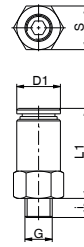

RACCORD À AIR COMPRIMÉ

CPNEU02498

► SPÉCIFICATIONS PRODUIT

- Réduction de coûts grâce à un montage et démontage rapides
- Modèle droit
- Raccord en acier inoxydable 1.4404

N° de commande

Raccord fileté	M5
Tuyau de raccordement Ø extérieur [mm]	4
Longueur [mm]	20.0
Dimension i [mm]	3.5
Dimension L1 [mm]	16.5
Dimension D1 [mm]	8
S [mm]	8